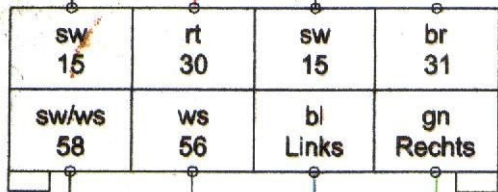

Anlasser

Zündschloss

3

Nebelschlussleuchte

ge/ge

2

Verbindung zu 6- und 8-fach Stecker siehe Schaltplan-03 Armaturenbrett

Tankgeber