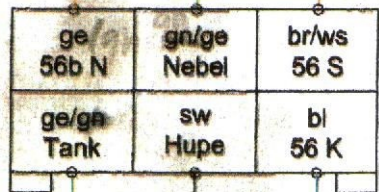

Anlasser

Zündschloss

3

Nebelschlussleuchte

ge/ge

2

Verbindung zu 6- und 8-fach Stecker siehe Schaltplan-03 Armaturenbrett

Tankgeber