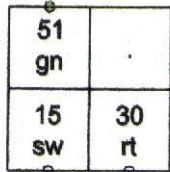

Anlasser

Zündschloss

3

Nebelschlussleuchte

ge/ge

2

Verbindung zu 6- und 8-fach Stecker siehe Schaltplan-03 Armaturenbrett

Tankgeber