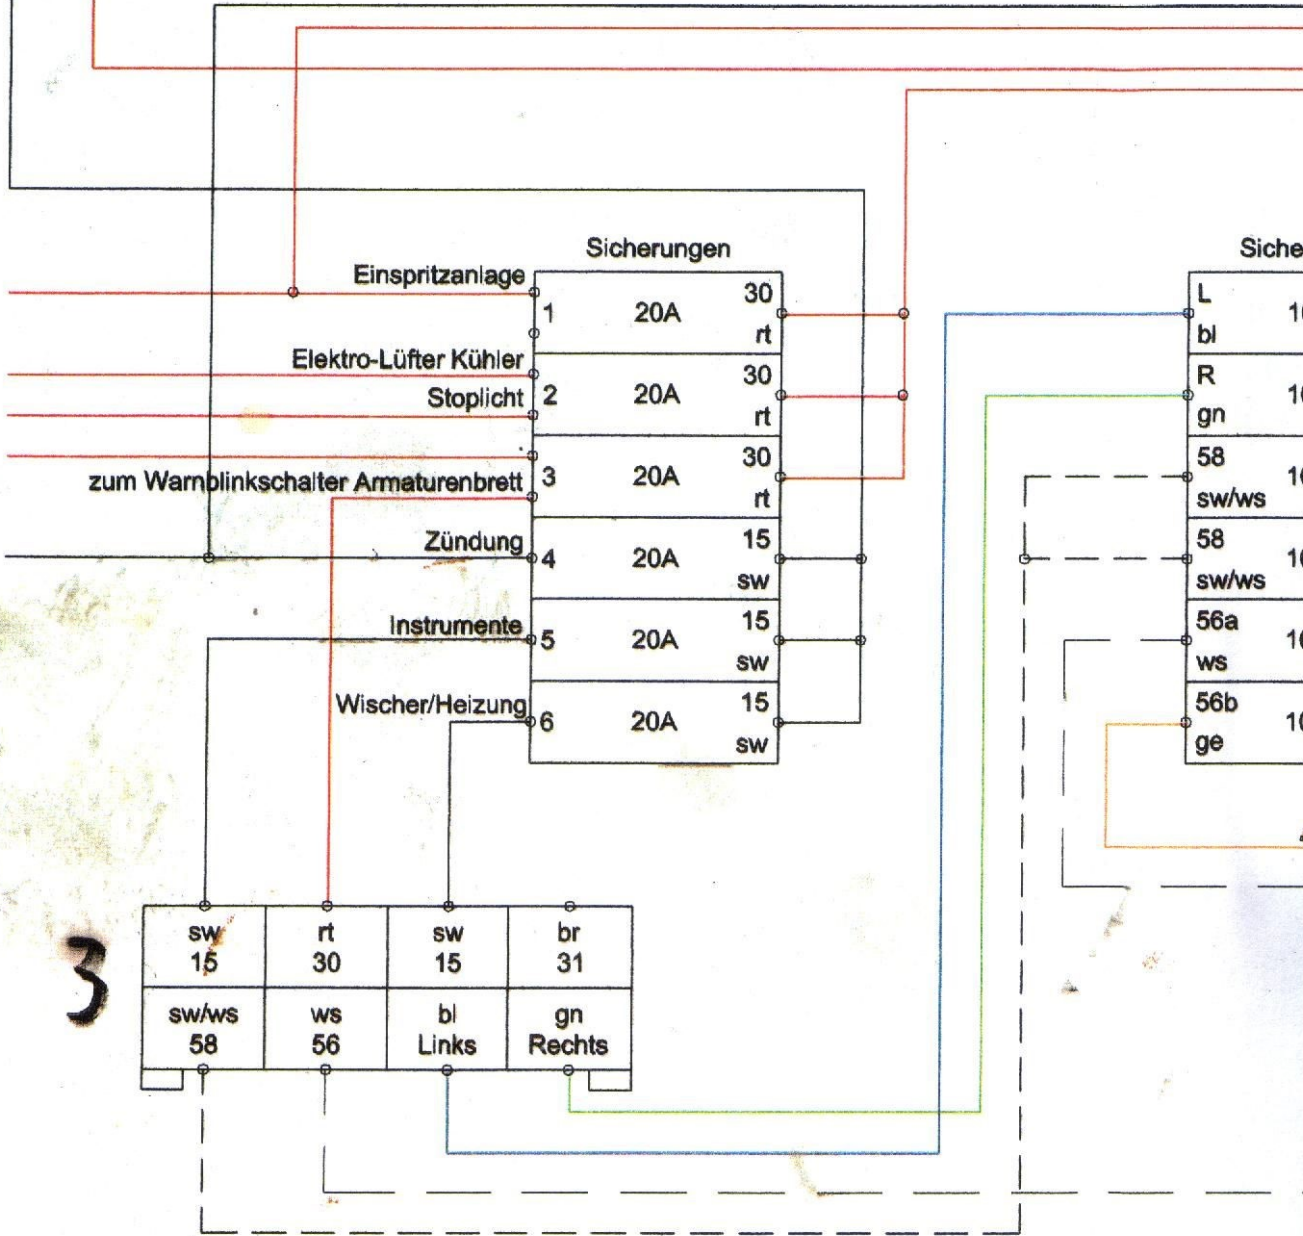

Anlasser

Zündschloss

3

Nebelschlussleuchte

ge/ge

2

Verbindung zu 6- und 8-fach Stecker siehe Schaltplan-03 Armaturenbrett

Tankgeber