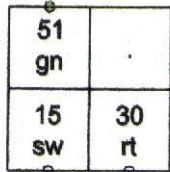

Anlasser

Zündschloss

3

Nebelschlussleuchte

90/911

2

Verbindung zu 6- und 8-fach Stecker siehe Schaltplan-03 Armaturenbrett

Tankgeber