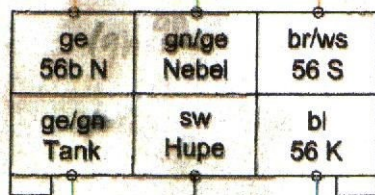

Anlasser

Zündschloss

3

Nebelschlussleuchte

90/911

2

Verbindung zu 6- und 8-fach Stecker siehe Schaltplan-03 Armaturenbrett

Tankgeber