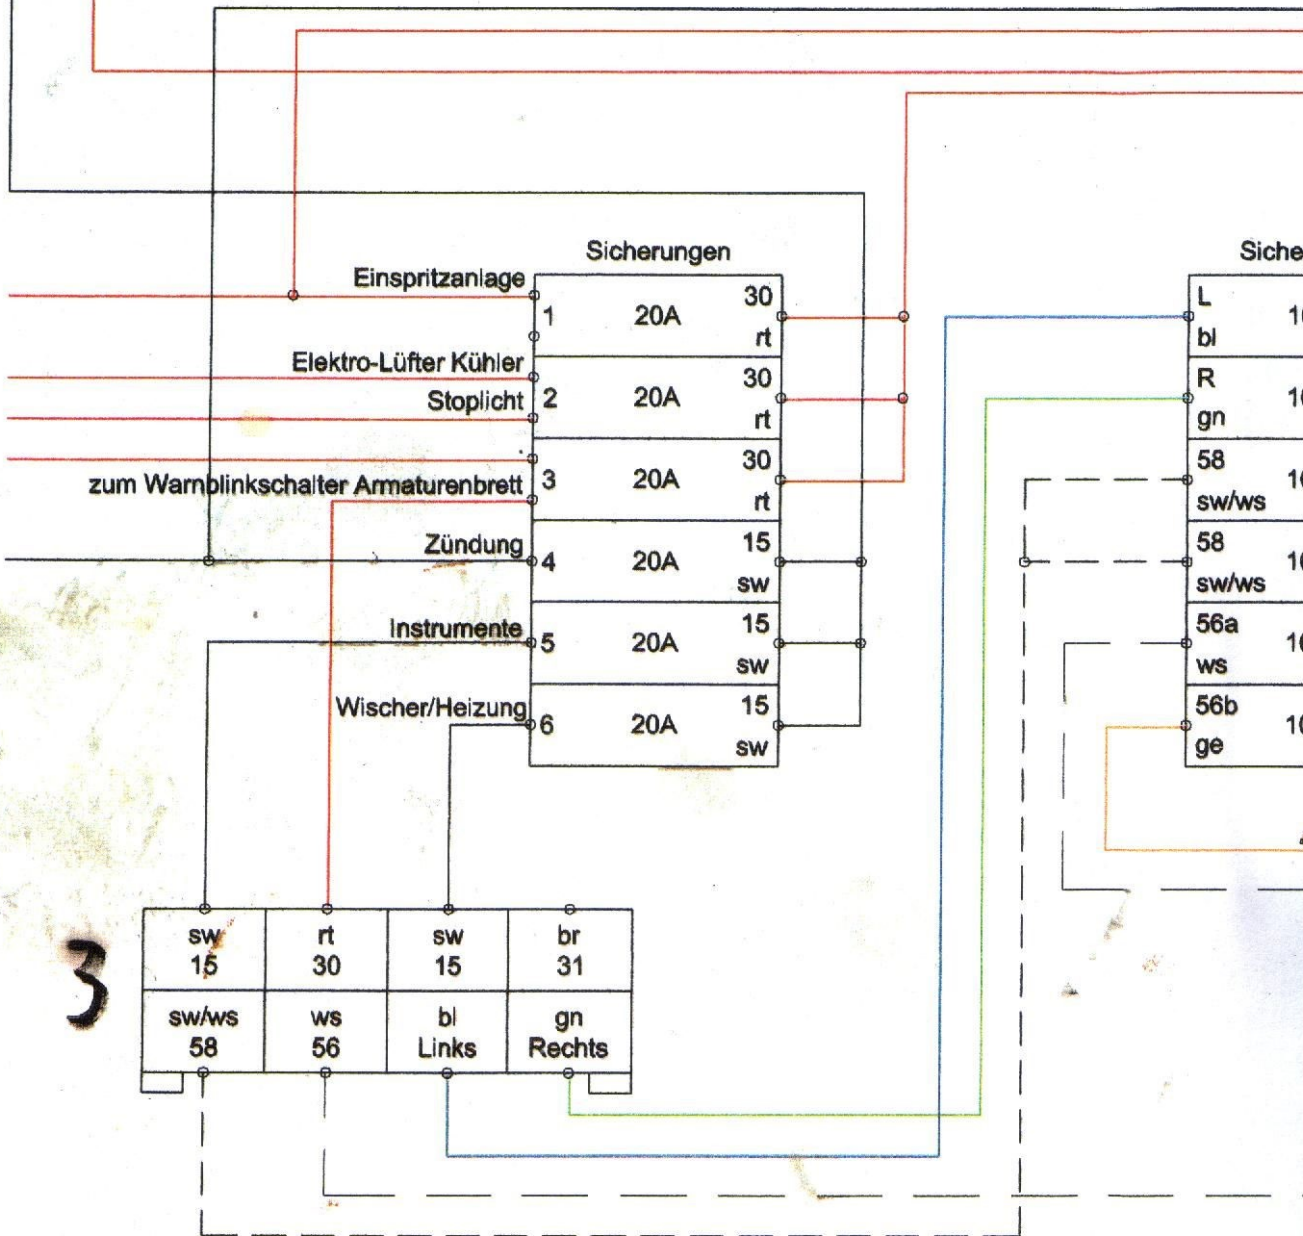

Anlasser

Zündschloss

3

Nebelschlussleuchte

90/911

2

Verbindung zu 6- und 8-fach Stecker siehe Schaltplan-03 Armaturenbrett

Tankgeber