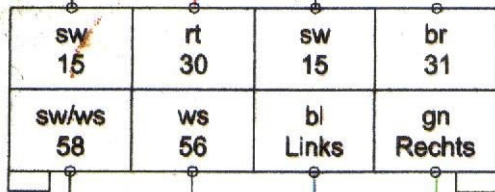

Anlasser

Zündschloss

3

Nebelschlussleuchte

90/911

2

Verbindung zu 6- und 8-fach Stecker siehe Schaltplan-03 Armaturenbrett

Tankgeber